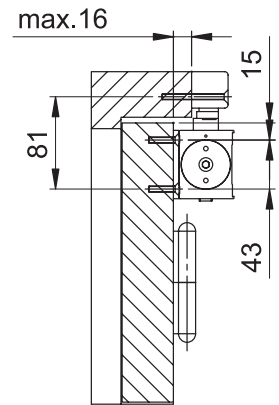

Características Técnicas:

- Garantiza la correcta secuencia de cierre en puertas de 2 hojas
- Compatible con cierrapuertas CISA series D6200/D7200, **solicitar por separado**

Dotación:

- Componentes de montaje
- Instrucciones de montaje
- Dispositivo de falsa maniobra para puertas de emergencia con dispositivos antipánico (debe instalarse en la hoja pasiva para garantizar la correcta secuencia de cierre y para cumplir con la normativa)

Acabados:

- Color aluminio (Acab. 97)
- Color blanco (Acab. 45)
- Color negro (Acab. 44)

Mano:

0= Reversible

Normativa:

- Marcado CE según el reglamento de productos para la construcción 305/2011/EU

Tipología	Descripción	Fuerza de cierre EN 1154	Anchura puerta max. mm	Peso puerta max. Kg	Uds.	REFERENCIA			
						Tipo	Dim	Mano Dcha. Izda.	

Coordinador de cierre para puerta de 2 hojas, versión lado bisagras (tirar)

- Hoja principal (derecha / izquierda) seleccionable en el momento de la instalación

3 ÷ 5 1350 ÷ 2500 40÷80 1 **1 07155 61 0 0**

Lado bisagras (posición estándar)