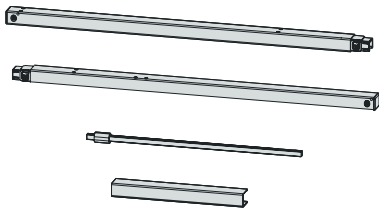

Características Técnicas:

- Garantiza la correcta secuencia de cierre en puertas de 2 hojas
- Compatible con cierrapuertas CISA series D6200/D7200, **solicitar por separado**

Dotación:

- Componentes de montaje
- Instrucciones de montaje
- Dispositivo de falsa maniobra para puertas de emergencia con dispositivos antipánico (debe instalarse en la hoja pasiva para garantizar la correcta secuencia de cierre y para cumplir con la normativa)

Acabados:

- Color aluminio (Acab. 97)
- Color blanco (Acab. 45)
- Color negro (Acab. 44)

Mano:

0= Reversible

Normativa:

- Marcado CE según el reglamento de productos para la construcción 305/2011/EU

Tipología	Descripción	Fuerza de cierre EN 1154	Anchura puerta max. mm	Peso puerta max. Kg	Uds.	REFERENCIA			
						Tipo	Dim	Mano Dcha. Izda.	

Coordinador de cierre para puerta de 2 hojas, versión lado bisagras (tirar)

- Hoja principal (derecha / izquierda) seleccionable en el momento de la instalación

3 ÷ 5 1350 ÷ 2500 40÷80 1 **1 07155 61 0 0**

Lado bisagras (posición estándar)