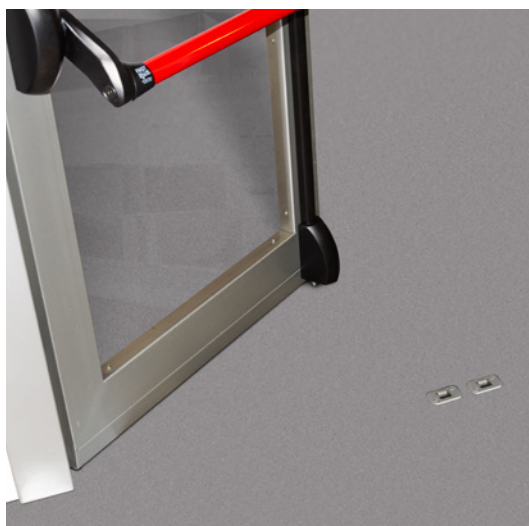

FAST FLOW

Sistema para salidas de emergencia

Seguridad sin obstáculos

SIN CERRADERO
SIN OBSTÁCULO

IDEAL PARA ENTORNOS
CON ACCESOS SOBRE RUEDAS

MÁXIMA ESTABILIDAD DE CIERRE
GRACIAS AL BULÓN DE
DIÁMETRO 15 MM

FAST FLOW sistema para salidas de emergencia

¡Sin cerradero! ¡Sin obstáculo!

Sistema sin cerradero de suelo

La puerta se abre libremente cuando el mecanismo es accionado gracias a un sistema especial que retiene los cierres superior e inferior.

Características técnicas

- Recorrido 13,5mm
- Diámetro bulón 15mm
- Sistema retención cierres patentado
- Kit cerradero regulable para superposiciones de 10 a 20mm (sistema patentado)
- Versión FAST Push en kit completo

KIT	Descripción	Unitario	Uds.	ARTÍCULO
				Tipo Dim. Mano Acab. Pers. Espec.

- Dispositivo antipánico versión modular con cierres alto/bajo y varillas
- EN DOTACIÓN:
 - 2 cerraderos regulables superiores
 - 2 cerraderos de suelo
 - 2 varillas roscadas
 - 2 tubos cubre varillas
 - 2 ganchos guía varillas
 - 1 pareja de cierres alto/bajo