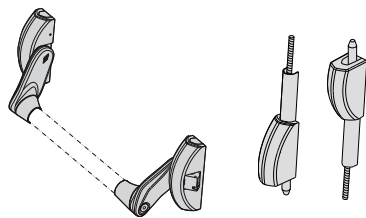

FAST FLOW

Sistema para salidas de emergencia

Seguridad sin obstáculos

SIN CERRADERO
SIN OBSTÁCULO

IDEAL PARA ENTORNOS
CON ACCESOS SOBRE RUEDAS

MÁXIMA ESTABILIDAD DE CIERRE
GRACIAS AL BULÓN DE
DIÁMETRO 15 MM

FAST FLOW sistema para salidas de emergencia

¡Sin cerradero! ¡Sin obstáculo!

Sistema sin cerradero de suelo

La puerta se abre libremente cuando el mecanismo es accionado gracias a un sistema especial que retiene los cierres superior e inferior.

Características técnicas

- Recorrido 13,5mm
- Diámetro bulón 15mm
- Sistema retención cierres patentado
- Kit cerradero regulable para superposiciones de 10 a 20mm (sistema patentado)
- Versión FAST Push en kit completo

KIT	Descripción	Unitario	Uds.	ARTÍCULO
				Tipo Dim. Mano Acab. Pers. Espec.

- Dispositivo antipánico versión modular con cierres alto/bajo y varillas
- EN DOTACIÓN:
 - 2 cerraderos regulables superiores
 - 2 cerraderos de suelo
 - 2 varillas roscadas
 - 2 tubos cubre varillas
 - 2 ganchos guía varillas
 - 1 pareja de cierres alto/bajo